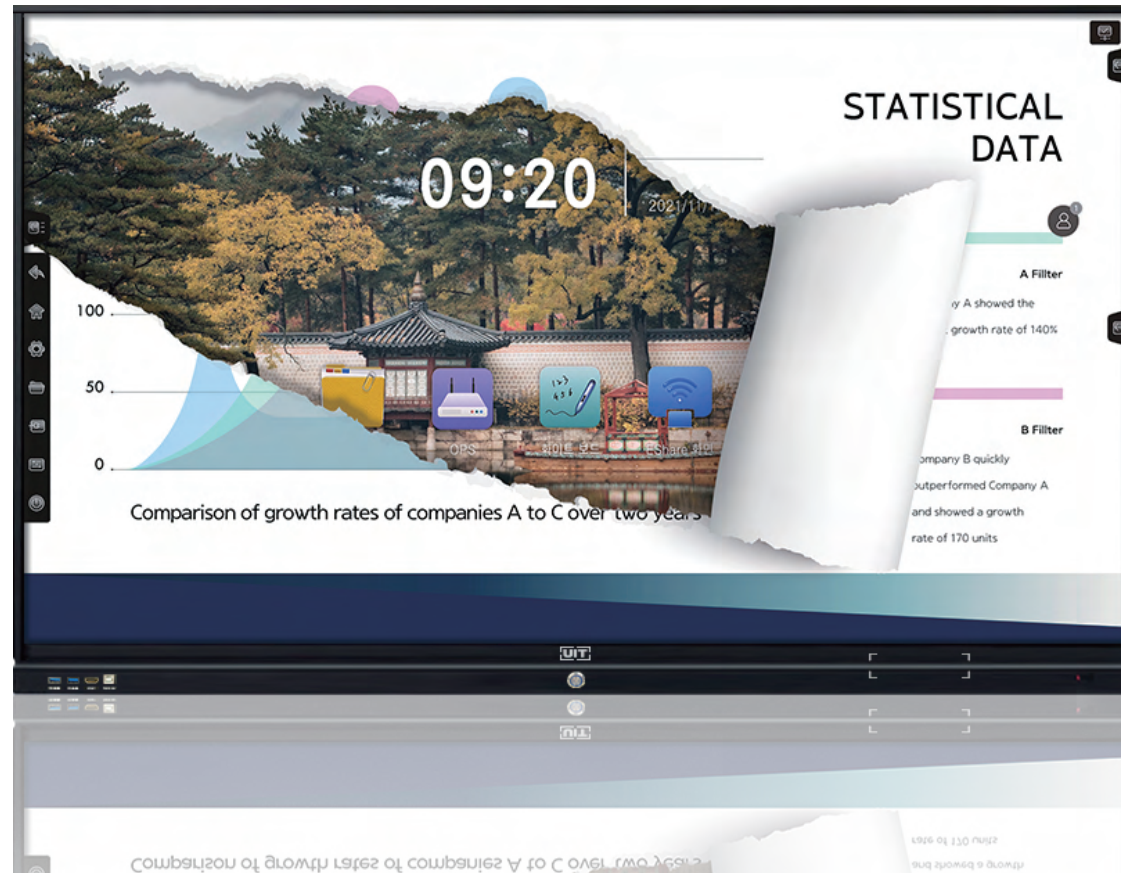

모든 OS의 단말기에서 양방향 미러링이 가능하며 Windows에서는 미러링 시 전자칠판에서도 터치가 가능합니다.

QR코드를 통해 스마트폰을 전자칠판에 손쉽게 연결하여 보다 빠르게 미러링을 할 수 있습니다.

스마트함을 더해주는 플로팅 메뉴

전자칠판에 다섯손가락을 올려놓으면 플로팅 메뉴가 활성화되며, 플로팅 기능을 통해 멀티태스킹, OPS, 화이트보드, 프리젠테이션, 이전페이지를 실행할 수 있어 더 편리하게 강의와 회의를 진행할 수 있습니다.

투핑거 제스처와 손 지우개

판서와 프리젠테이션 모드에서 두 손가락 제스처를 활용하여 취소와 복원 등 다양한 기능들을 사용할 수 있으며 손등 혹은 손바닥을 통해서 독특한 지우개 방식으로 작성된 내용을 지울 수 있습니다.

Windows 판서 프로그램 Walnut Chalk

다양한 판서 모드(무한칠판, 8개 보조칠판), 동영상 강의 저장, 제스처를 통한 도형그리기, 객체형식 or PDF 히스토리 저장, 스마트 지우개 기능, 2인 판서, 소프트 키 등 원활한 강의 진행과 판서 기능에 특화된 UIT 스마트 강의 지원 판서 프로그램을 제공하고 있습니다.

부드러운 터치감과 세밀해진 펜의 인식

손터치와 펜을 통해 사용할 수 있는 전자칠판은 더 섬세해진 센서를 통해서 굵기에 따라 자동적으로 글씨가 두꺼워지는 정밀함을 느끼실 수 있습니다.

01 화면 2/4/6/9 분할 기능

최대 9분할 화면을 통해 다양한 장치를 한 눈에 확인하며 스마트폰, 태블릿, PC 등 화면 미러링을 지원하여 다중 사용자의 화면을 전자칠판에 띄울 수 있습니다.