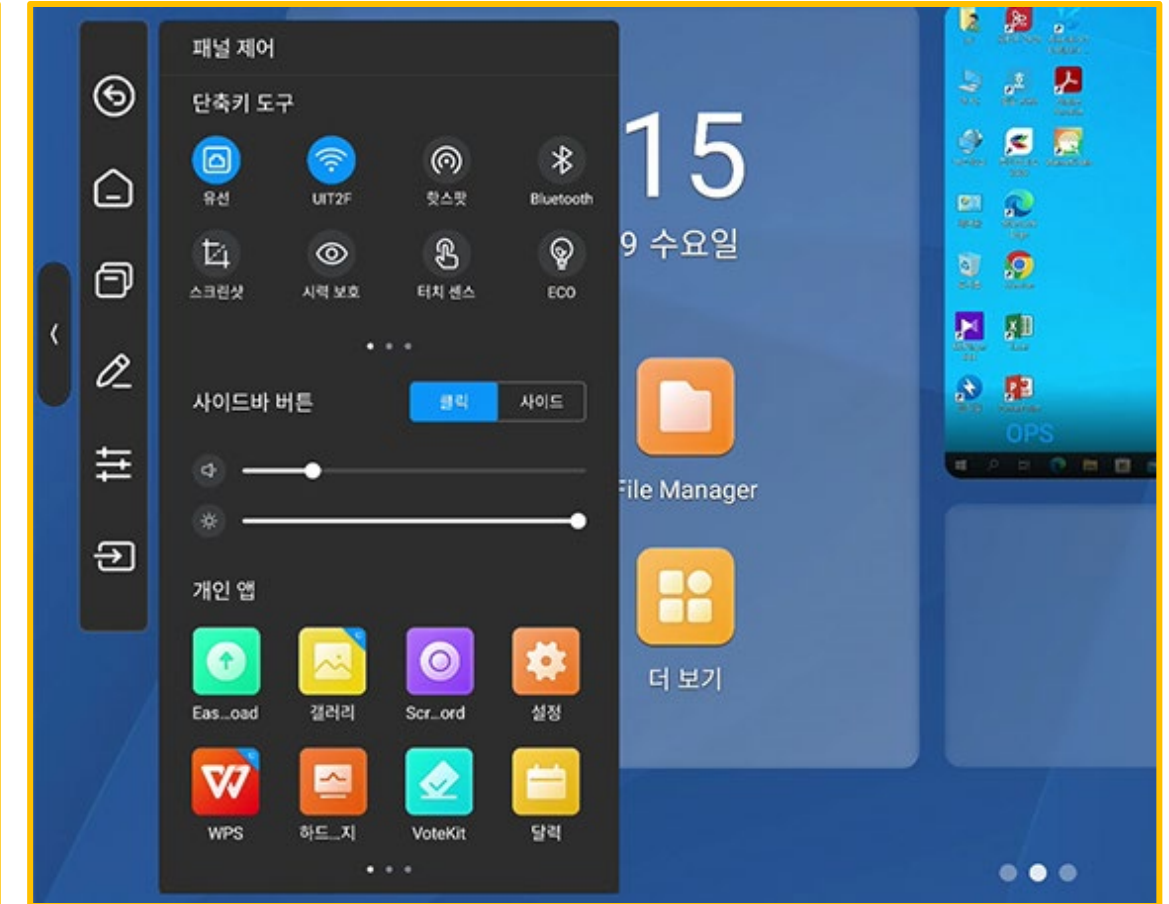

03. 편리한 Android 네비게이션 사이드바

화면 양끝에 위치한 네비게이션바를 통해
빠르게 메뉴 활성화