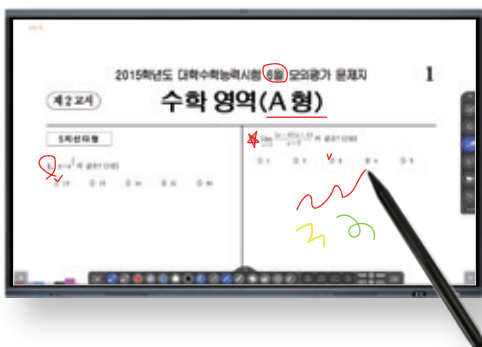

FUNCTION 2. E-share 미러링

최대 9개의 화면 분할을 통하여 스마트폰, 태블릿, PC 등 다양한 장치를 한눈에 확인할 수 있게 합니다.

FUNCTION 3. 화이트보드 기능

업그레이드 된 화이트보드 기능에는 필기 글자를 오류없이 텍스트로 변환해주며 직접 그린 도형을 자동으로 도형으로 바꿔줍니다. 또한, 화이트보드 모드에서 이미지나 비디오의 삽입 속도가 빨라졌습니다.

FUNCTION 4. Android 11 탑재

Android 11은 구형 OS 대비 최적화된 성능과 강화된 보안 기능으로 누구나 손쉽게 편리하게 이용하실 수 있습니다.

FUNCTION 5. Walnut-Chalk V3.0

Walnut-Chalk V3.0은 전자칠판에 가장 최적화된 판서 프로그램이며 다양한 교수 학습 자료를 100% 활용하여 원활한 강의 진행과 판서기능을 지원합니다.