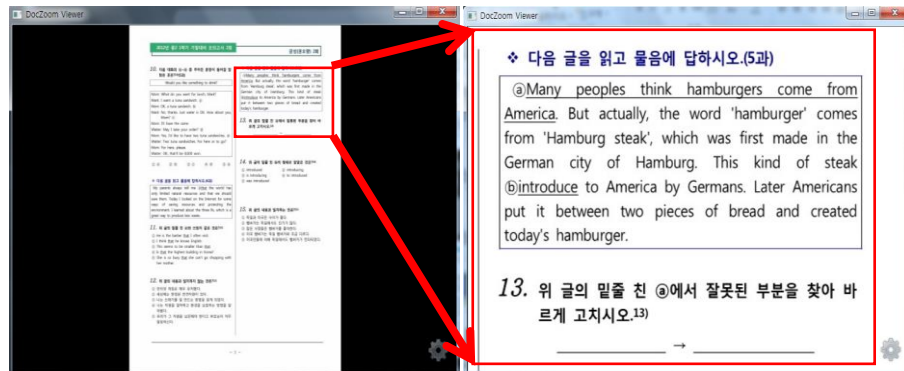

01
02
03
04
05
06

강의지원 소프트웨어 DocZoom Creator Plus 무상 제공

일선 초.중.고 및 대학교 부터 학원과 기업 회의실 다방면으로 높은 퍼포먼스를 제공합니다

UIT DocZoom Creator Plus 소개

- 모든 문서 및 교재/회의자료등 DocZoom문서로 빌드:
  - 선생님이 가장 많이 가지고 있는 강의 자료 파일들을 재 편집없이 그대로 활용하여 강의를 할 수 있어, 강의준비 시간도 줄일 수 있고 인쇄 가능한 모든 파일들을 언제든지 DocZoom문서로 변환하여 수업에 활용 할 수 있는 강력한 소프트웨어 입니다.

- 문서확대 기능:
  - 원하는 범위를 드래그를 통해 확대하여, 화면의 집중도를 높이고 멀리 있는 학생들도 보다 선명하고 또렷하게 볼 수 있습니다.

- 모든 캡처 기능:
  - 필요한 부분을 드래그만 하면, 자동으로 칠판속으로 들어가 해당내용만 집중있게 강의를 할 수 있습니다.

- 메모 삽입 기능:
  - 중요한 내용 및 요점 요점 정리한 내용을 메모 삽입기능을 이용하여, 보다 강력한 수업보조 기능으로 활용 할 수 있습니다.