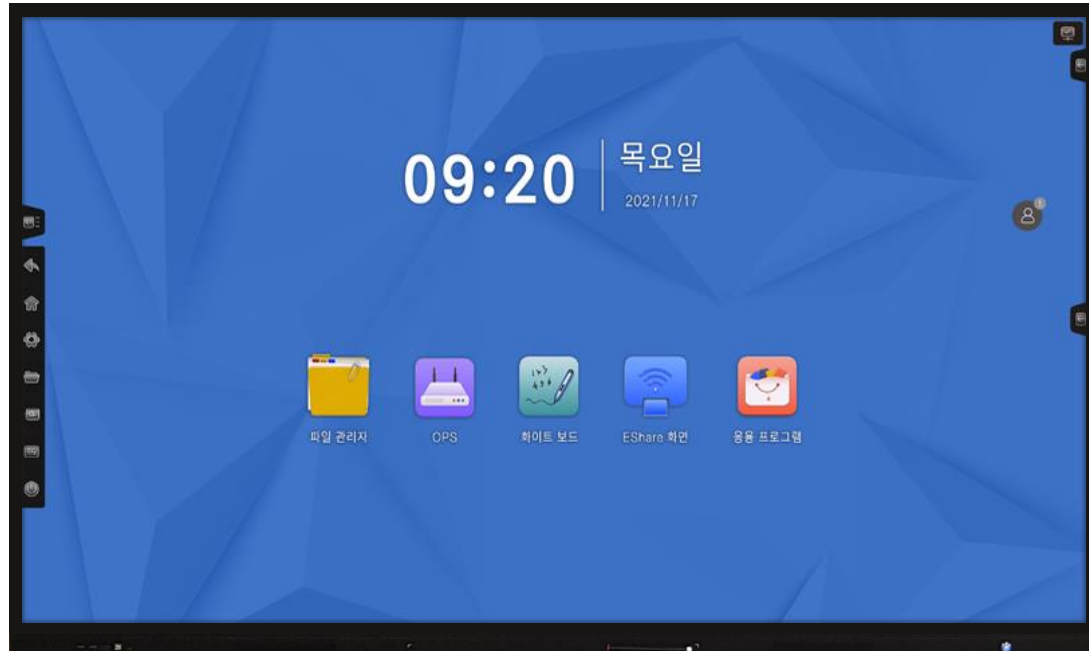

UIT-86G2 제품정보

03

04

UIT 86인치 손터치 전자칠판

₩6,160,000원 (VAT포함)

05

06

Items	Specification
모델명	UIT-86G2
인치	86인치
물품식별번호	24086301
화면비율	16:9
해상도	3840 x 2160 (UHD)
밝기	400cd / m ²
명암 비	1200:1
시야 각	178° / 178°
강화유리	4mm, Anti Glare
터치센서	IR (Infrared Light sense), 20 Point
터치인식	2 mm
터치 반응속도	<10ms
기본 OS	Android 8.0
내장 PC사양	READY
입력소스	3 x HDMI, DP, VGA, MINI AV, MINI YPbPr
출력소스	1 x HDMI / 1 x DP
Network connection	2 x RJ45
USB connection	4 x Type B(Touch), 3 x USB 3.0, 1 x USB 2.0
스피커	10W x 2
미러링 기능	Eshare 포함(유무선 동일망)
사이즈	1953.72 x 1174.12 x 99.67mm
전원	AC 100V ~ 240V, MAX 400W
무게	72Kg