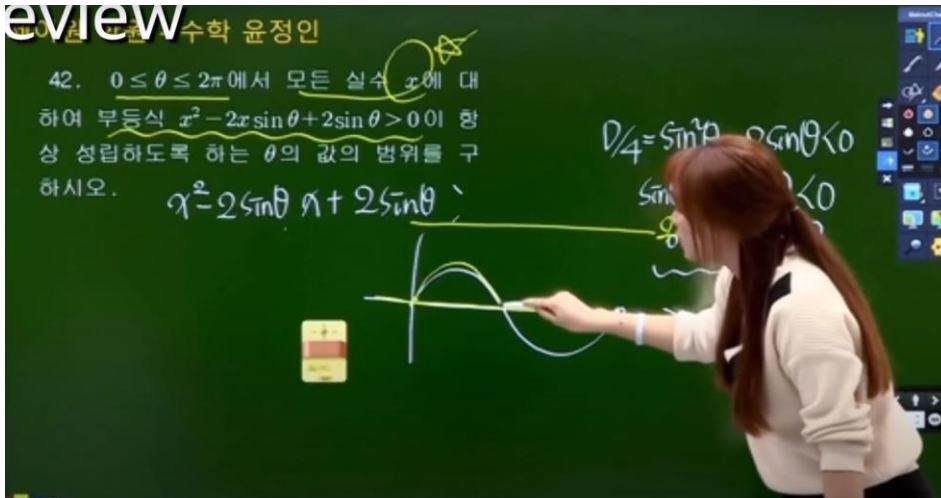

판서프로그램을 활용한 높은 퍼포먼스

03

UIT 전자칠판 / Walnut Chalk 소프트웨어 활용

04

05

06

※ 출처: Youtube / 황현필 한국사 강사

※ 출처: Youtube / 수학논술 제이원학원