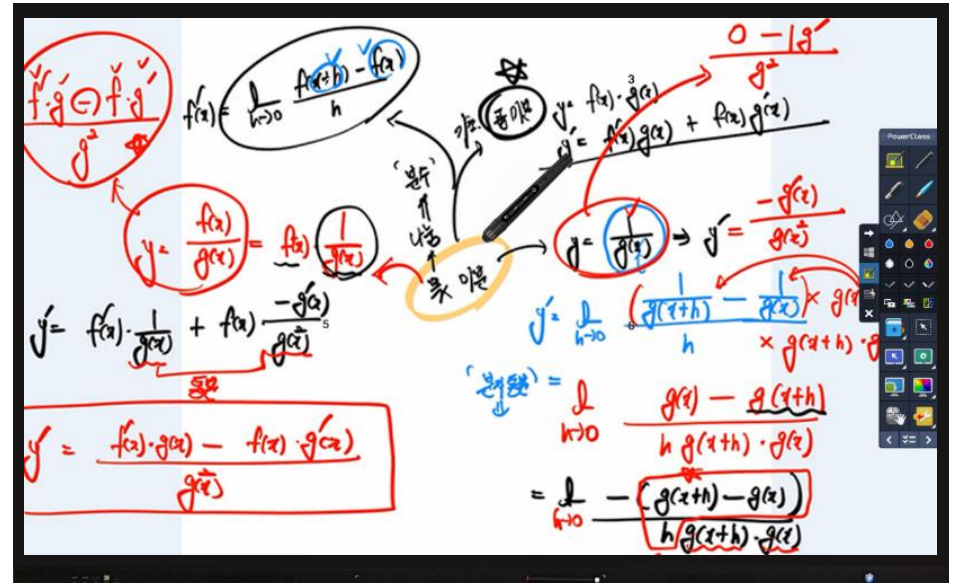

01

판서프로그램 소개

02

판서프로그램을 활용한 높은 퍼포먼스

03

무상 사용자연수 서비스 및 강의 세팅 지원

04

전자칠판을 활용한 스마트 강의구성에 도움이 될 수 있도록 UIT 전자칠판을 구매하시는 모든 고객사들에게 전자칠판 사용법 및 소프트웨어 프로그램 교육을 무상으로 제공합니다.

05

고객사의 교육 향상을 위한 무상 교육 서비스 제공

06