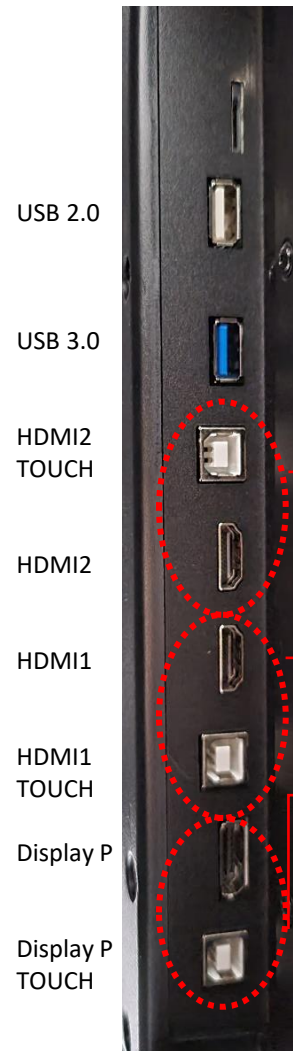

UIT 전자칠판의 다양한 인터페이스

(측면)