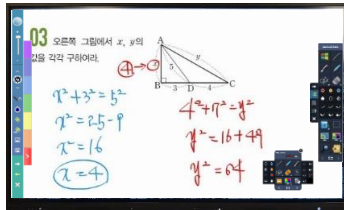

<CASE 4>

보다 강력한 전자칠판 시스템 기능을 사용

손등으로 지우기

독특한 지우기 방식으로 작성된 내용을 손등을 사용하여 지울 수 있습니다.

윈도우 판서 프로그램(Walnut Chalk)

네비게이션의 주석 달기를 이용하여 어느 화면에서나 강력한 판서 프로그램을 이용 할 수 있습니다.

강의 지원 소프트웨어(DocZoom Creator Plus)

윈도우 판서프로그램외 강의지원 소프트웨어를 제공함으로써, 교재 편집시 그 시간을 줄여주며 수업에 몰입도를 증가시킬 강력한 소프트웨어 입니다.

전자칠판의 화면을 HDMI OUT 단자를 이용하여 TV, 빔프로젝터등의 다른 디스플레이로 출력이 가능합니다. Windows 뿐만아니라, Android까지 모든 화면이 분배 되기 때문에, 조별 학습시에도 HDMI 분배기를 통하여 동일 화면을 손쉽게 보낼 수 있습니다.

HDMI OUT
↓
HDMI 분배기

04

05

06

<CASE 6>

양방향 화면 미러링 기능을 이용한 효과적인 운용

양방향 상호 미러링

모든 OS의 단말기에서 양방향 미러링이 가능하며, Windows 에서는 미러링시 전자칠판에서 터치도 가능합니다.

QR코드를 통한 손쉬운 미러링

QR코드를 통해 스마트폰에 앱을 다운받아 손쉽게 미러링을 할 수 있습니다.

Eshare라는 App을 설치 이후 전자칠판 홈에서 미러링 기능으로 들어가신 후, 스마트폰 또는 태블릿에 설치된 Eshare App을 실행하시면 카메라가 활성화되는데, 전자칠판 QR CODE에 갖다대면 바로 접속이 되어 아주 손쉽게 누구나 활용이 가능합니다.