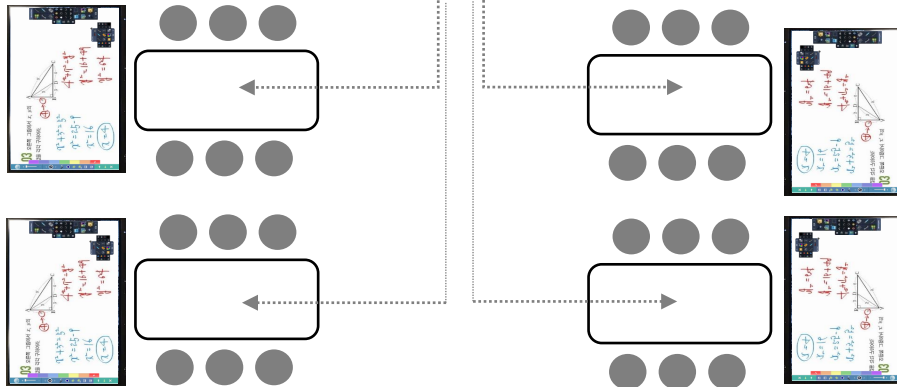

<CASE 4>

보다 강력한 전자칠판 시스템 기능을 사용

손등으로 지우기

독특한 지우기 방식으로 작성된 내용을 손등을 사용하여 지울 수 있습니다.

윈도우 판서 프로그램(Walnut Chalk)

네비게이션의 주석 달기를 이용하여 어느 화면에서나 강력한 판서 프로그램을 이용 할 수 있습니다.

강의 지원 소프트웨어(DocZoom Creator Plus)

윈도우 판서프로그램외 강의지원 소프트웨어를 제공함으로써, 교재 편집시 그 시간을 줄여주며 수업에 몰입도를 증가시킬 강력한 소프트웨어 입니다.

01

UIT 전자칠판 소개

02

첨단 강의 도구, 더욱 빨라진 터치센서

스마트 강의솔루션, 누구나 쉽게 사용할 수 있습니다.

03

<CASE 5>

HDMI OUT(4K/60hz)를 이용한 모뎀강의실 운용

전자칠판의 화면을 HDMI OUT 단자를 이용하여 TV, 빔프로젝터등의 다른 디스플레이로 출력이 가능합니다. Windows 뿐만아니라, Android까지 모든 화면이 분배 되기 때문에, 조별 학습시에도 HDMI 분배기를 통하여 동일 화면을 손쉽게 보낼 수 있습니다.

HDMI OUT
↓
HDMI 분배기

04

05

06

<CASE 6>

양방향 화면 미러링 기능을 이용한 효과적인 운용

양방향 상호 미러링

모든 OS의 단말기에서 양방향 미러링이 가능하며, Windows 에서는 미러링시 전자칠판에서 터치도 가능합니다.

QR코드를 통한 손쉬운 미러링

QR코드를 통해 스마트폰에 앱을 다운받아 손쉽게 미러링을 할 수 있습니다.

Eshare라는 App을 설치 이후 전자칠판 홈에서 미러링 기능으로 들어가신 후, 스마트폰 또는 태블릿에 설치된 Eshare App을 실행하시면 카메라가 활성화되는데, 전자칠판 QR CODE에 갖다대면 바로 접속이 되어 아주 손쉽게 누구나 활용이 가능합니다.