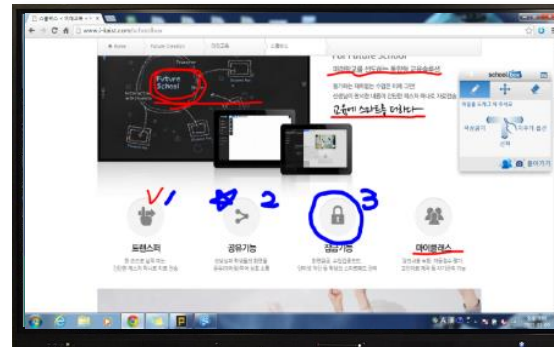

05

06

첨단 강의 도구, 더욱 빨라진 터치센서

스마트 강의솔루션, 누구나 쉽게 사용할 수 있습니다.

강의를 더욱 효과적으로 전달!! 다양하고 강력한 판서 기능 제공!!

전자칠판 판서

- Walnut Chalk 실행 시 전용 칠판화면
- 다양한 판서툴로 효과적인 강의 전달
- 칠판 페이지 자동 판서내용 기록
- 보조칠판을 이용한 다양한 판서화면

인터넷화면&Android 판서