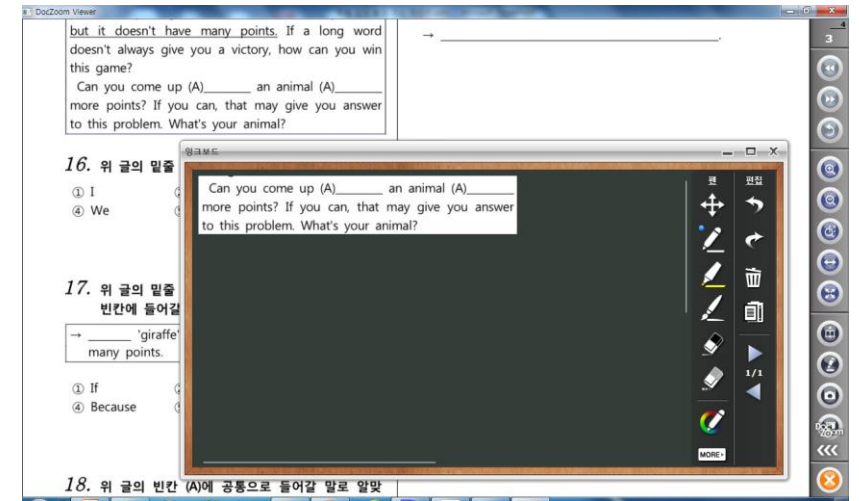

01
02
03
04
05
06

강의지원 소프트웨어 DocZoom Creator Plus 무상 제공

일선 초.중.고 및 대학교 부터 학원과 기업 회의실 다방면으로 높은 퍼포먼스를 제공합니다

UIT DocZoom Creator Plus 소개

- 모든 문서 및 교재/회의자료등 DocZoom문서로 빌드:
 - 선생님이 가장 많이 가지고 있는 강의 자료 파일들을 재 편집없이 그대로 활용하여 강의를 할 수 있어, 강의준비 시간도 줄일 수 있고 인쇄 가능한 모든 파일들을 언제든지 DocZoom문서로 변환하여 수업에 활용 할 수 있는 강력한 소프트웨어 입니다.

- 문서확대 기능:
 - 원하는 범위를 드래그를 통해 확대하여, 화면의 집중도를 높이고 멀리 있는 학생들도 보다 선명하고 또렷하게 볼 수 있습니다.

- 모든 캡처 기능:
 - 필요한 부분을 드래그만 하면, 자동으로 칠판속으로 들어가 해당내용만 집중있게 강의를 할 수 있습니다.

- 메모 삽입 기능:
 - 중요한 내용 및 요점 요점 정리한 내용을 메모 삽입기능을 이용하여, 보다 강력한 수업보조 기능으로 활용 할 수 있습니다.