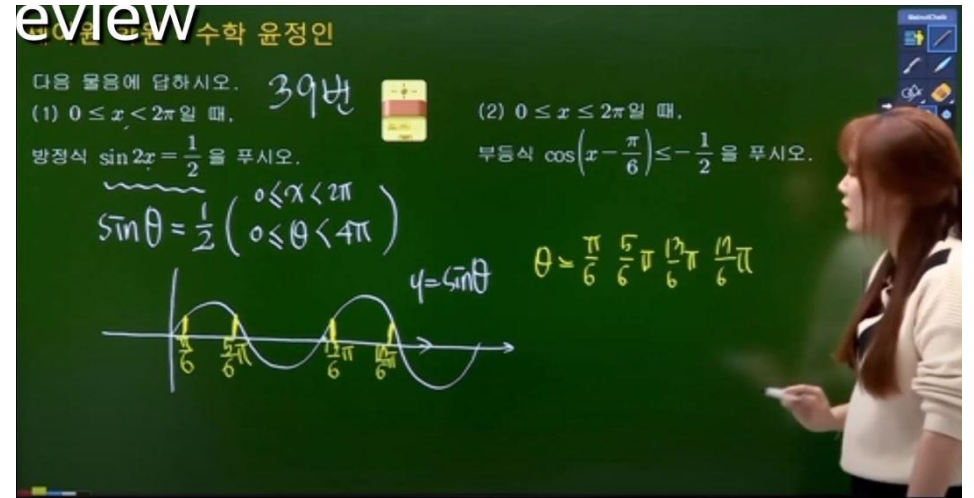

판서프로그램을 활용한 높은 퍼포먼스

03

UIT 전자칠판 / Walnut Chalk 소프트웨어 활용

04

05

06

※ 출처: Youtube / 황현필 한국사 강사

※ 출처: Youtube / 수학논술 제이원학원