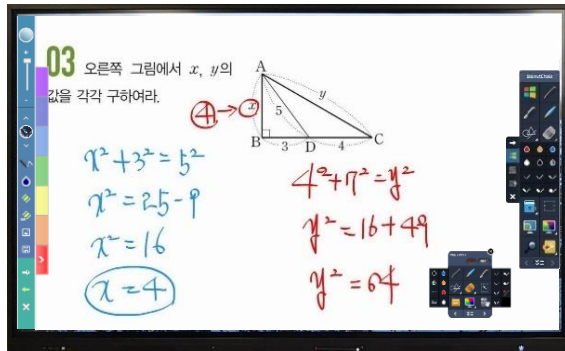

05

06

첨단 강의 도구, 더욱 빨라진 터치센서

스마트 강의솔루션, 누구나 쉽게 사용할 수 있습니다.

강의를 더욱 효과적으로 전달!! 다양하고 강력한 판서 기능 제공!!

전자칠판 판서

- Walnut Chalk 실행 시 전용 칠판화면
- 다양한 판서툴로 효과적인 강의 전달
- 칠판 페이지 자동 판서내용 기록
- 보조칠판을 이용한 다양한 판서화면

인터넷화면&Android 판서